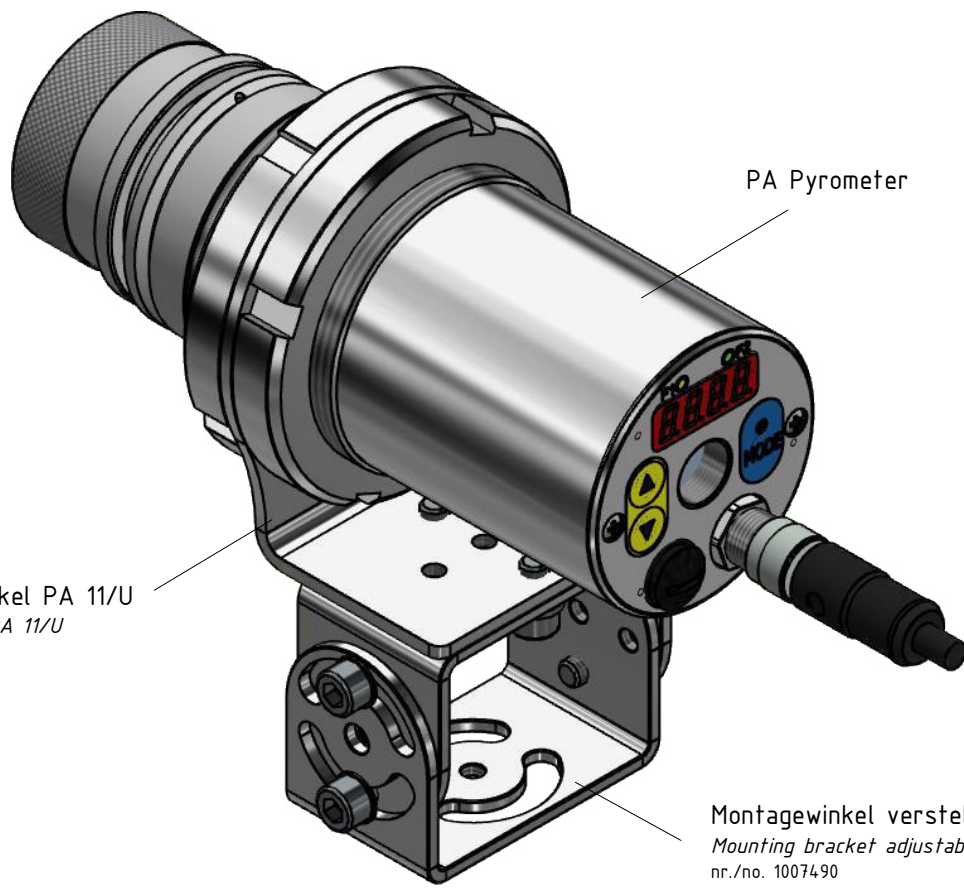

Stückliste / Parts list		
Pos.	Artikel-Nr.: <i>order number</i>	Bezeichnung <i>title</i>
1	1021341	Pyrometer CellaTemp PA 20 AF 1/L <i>Pyrometer CellaTemp PA 20 AF 1/L</i>
2	1026648	PA Option "/>

Gewicht: 0.000 Kg
 Weight: 0.000 Kg

Seite 1 von 1
 Page 1 of 1

Kabel VK 02/A AFx
Cable VK 02/A AFx

Optik	min. [mm]	max. [mm]
Standard Optik PZ 10.01 <i>Standard lens PZ 10.01</i>	35,0	44,4
Nah Optik PZ 10.05 <i>close-up lens PZ 10.05</i>	35,0	44,4
Standard Optik PZ 15.03 <i>Standard lens PZ 15.03</i>	51,5	65,0
Standard Optik PZ 20.01 <i>Standard lens PZ 20.01</i>	49,8	69,9
Nah Optik PZ 20.03 <i>Close-up lens</i>	49,7	67,9
Panorama Optik PZ 40.03 <i>Panorama Optik PZ 40.03</i>	52,1	67,9
Weitwinkel Optik PZ 20.05 <i>Wide-angle lens PZ 20.05</i>	62,8	64,7
Tele Optik PZ 20.06 <i>Telephoto lens PZ 20.06</i>	93,0	112,0
Spezial Optik PZ 20.08 <i>Special lens PZ 20.08</i>	35,0	44,4

PA Pyrometer

Befestigungswinkel PA 11/U
 Mounting bracket PA 11/U
 nr./no. 1009679

Montagewinkel verstellbar PA 11/K
 Mounting bracket adjustable PA 11/K
 nr./no. 1007490

Gewicht: 0.790 Kg
 Weight: 0.790 Kg