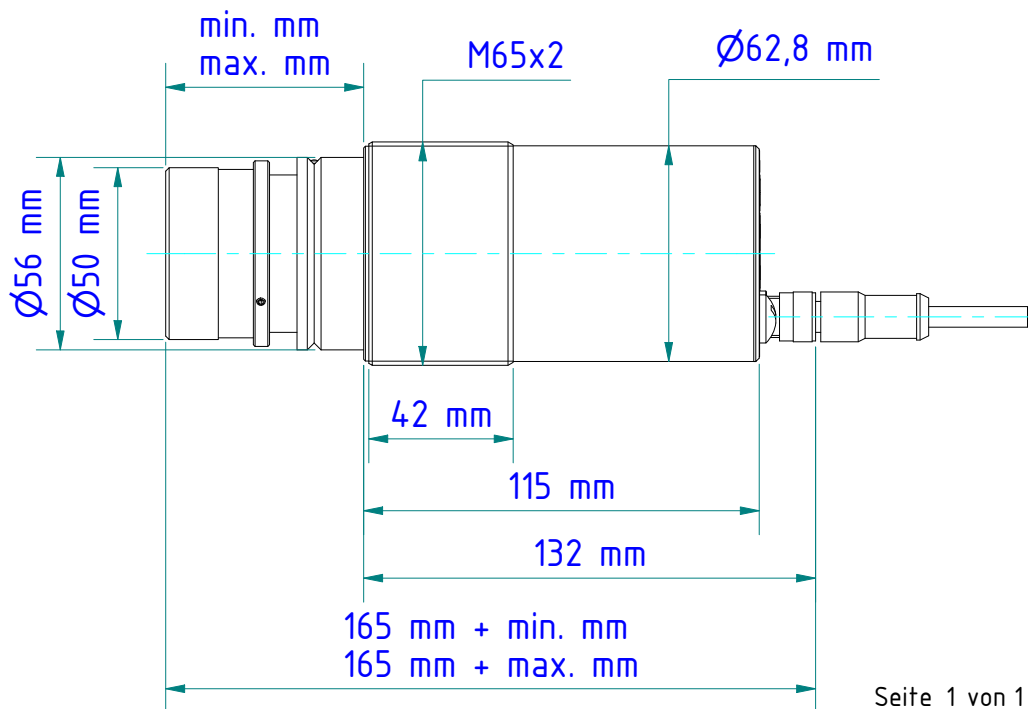

Stückliste / Parts list		
Pos.	Artikel-Nr.: <i>order number</i>	Bezeichnung <i>title</i>
1	1021341	Pyrometer CellaTemp PA 20 AF 1/L <i>Pyrometer CellaTemp PA 20 AF 1/L</i>
2	1026648	PA Option "/>

Gewicht: 0.000 Kg
 Weight: 0.000 Kg

Seite 1 von 1
 Page 1 of 1

Kabel VK 02/A AFx
Cable VK 02/A AFx

Optik	min. [mm]	max. [mm]
Standard Optik PZ 10.01 <i>Standard lens PZ 10.01</i>	35,0	44,4
Nah Optik PZ 10.05 <i>close-up lens PZ 10.05</i>	35,0	44,4
Standard Optik PZ 15.03 <i>Standard lens PZ 15.03</i>	51,5	65,0
Standard Optik PZ 20.01 <i>Standard lens PZ 20.01</i>	49,8	69,9
Nah Optik PZ 20.03 <i>Close-up lens</i>	49,7	67,9
Panorama Optik PZ 40.03 <i>Panorama Optik PZ 40.03</i>	52,1	67,9
Weitwinkel Optik PZ 20.05 <i>Wide-angle lens PZ 20.05</i>	62,8	64,7
Tele Optik PZ 20.06 <i>Telephoto lens PZ 20.06</i>	93,0	112,0
Spezial Optik PZ 20.08 <i>Special lens PZ 20.08</i>	35,0	44,4

PA Pyrometer

Befestigungswinkel PA 11/U
 Mounting bracket PA 11/U
 nr./no. 1009679

Montagewinkel verstellbar PA 11/K
 Mounting bracket adjustable PA 11/K
 nr./no. 1007490

Gewicht: 0.790 Kg
 Weight: 0.790 Kg