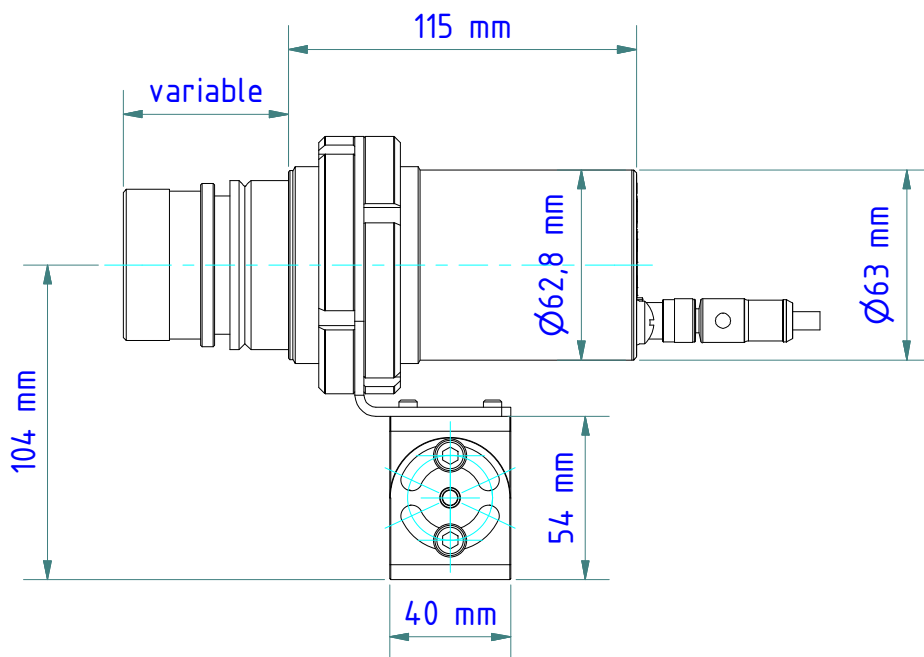

Stückliste / Parts list		
Pos.	Artikel-Nr.: <i>order number</i>	Bezeichnung <i>title</i>
1	1021341	Pyrometer CellaTemp PA 20 AF 1/L <i>Pyrometer CellaTemp PA 20 AF 1/L</i>
2	1026648	PA Option "/>

Gewicht: 0.000 Kg
 Weight: 0.000 Kg

Seite 1 von 1
 Page 1 of 1

Kabel VK 02/A AFx
Cable VK 02/A AFx

Optik	min. [mm]	max. [mm]
Standard Optik PZ 10.01 <i>Standard lens PZ 10.01</i>	35,0	44,4
Nah Optik PZ 10.05 <i>close-up lens PZ 10.05</i>	35,0	44,4
Standard Optik PZ 15.03 <i>Standard lens PZ 15.03</i>	51,5	65,0
Standard Optik PZ 20.01 <i>Standard lens PZ 20.01</i>	49,8	69,9
Nah Optik PZ 20.03 <i>Close-up lens</i>	49,7	67,9
Panorama Optik PZ 40.03 <i>Panorama Optik PZ 40.03</i>	52,1	67,9
Weitwinkel Optik PZ 20.05 <i>Wide-angle lens PZ 20.05</i>	62,8	64,7
Tele Optik PZ 20.06 <i>Telephoto lens PZ 20.06</i>	93,0	112,0
Spezial Optik PZ 20.08 <i>Special lens PZ 20.08</i>	35,0	44,4

PA Pyrometer

Befestigungswinkel PA 11/U
 Mounting bracket PA 11/U
 nr./no. 1009679

Montagewinkel verstellbar PA 11/K
 Mounting bracket adjustable PA 11/K
 nr./no. 1007490

Gewicht: 0.790 Kg
 Weight: 0.790 Kg