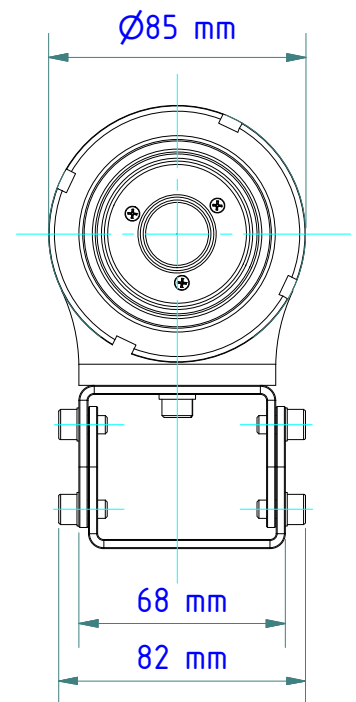

Stückliste / Parts list		
Pos.	Artikel-Nr.: <i>order number</i>	Bezeichnung <i>title</i>
1	1021341	Pyrometer CellaTemp PA 20 AF 1/L <i>Pyrometer CellaTemp PA 20 AF 1/L</i>
2	1026648	PA Option "/>

Gewicht: 0.000 Kg
 Weight: 0.000 Kg

Seite 1 von 1
 Page 1 of 1

Kabel VK 02/A AFx
Cable VK 02/A AFx

Optik	min. [mm]	max. [mm]
Standard Optik PZ 10.01 <i>Standard lens PZ 10.01</i>	35,0	44,4
Nah Optik PZ 10.05 <i>close-up lens PZ 10.05</i>	35,0	44,4
Standard Optik PZ 15.03 <i>Standard lens PZ 15.03</i>	51,5	65,0
Standard Optik PZ 20.01 <i>Standard lens PZ 20.01</i>	49,8	69,9
Nah Optik PZ 20.03 <i>Close-up lens</i>	49,7	67,9
Panorama Optik PZ 40.03 <i>Panorama Optik PZ 40.03</i>	52,1	67,9
Weitwinkel Optik PZ 20.05 <i>Wide-angle lens PZ 20.05</i>	62,8	64,7
Tele Optik PZ 20.06 <i>Telephoto lens PZ 20.06</i>	93,0	112,0
Spezial Optik PZ 20.08 <i>Special lens PZ 20.08</i>	35,0	44,4

PA Pyrometer

Befestigungswinkel PA 11/U
 Mounting bracket PA 11/U
 nr./no. 1009679

Montagewinkel verstellbar PA 11/K
 Mounting bracket adjustable PA 11/K
 nr./no. 1007490

Gewicht: 0.790 Kg
 Weight: 0.790 Kg