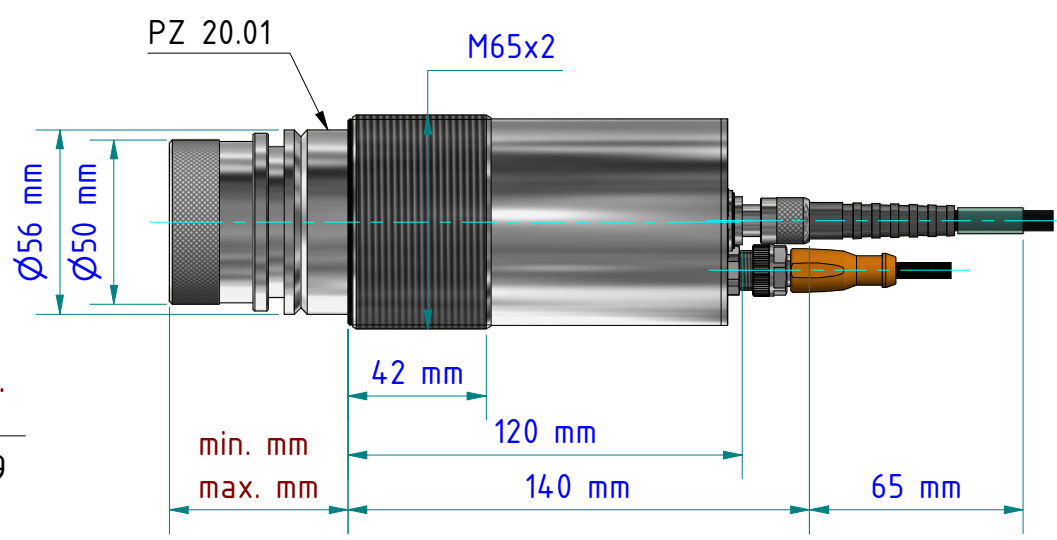

Stückliste / Parts list

Pos.	Artikel-Nr.: <i>order number</i>	Bezeichnung <i>title</i>
1	1114829	Pyrometer CellaTemp PX 69 AF 1/C <i>Pyrometer CellaTemp PX 69 AF 1/C</i>
2	1115356	Montagekombination PA 20-122 <i>Mounting PA 20-122</i>

Gewicht: 5.860 Kg
Weight: 5.860 Kg

Seite 1 von 1
Page 1 of 1

Optik Lens	min. [mm]	max. [mm]
Standard Optik PZ 20.01 Standard lens PZ 20.01	49,8	69,9

Weitere Optiken siehe Blatt 2
further optics see sheet 2