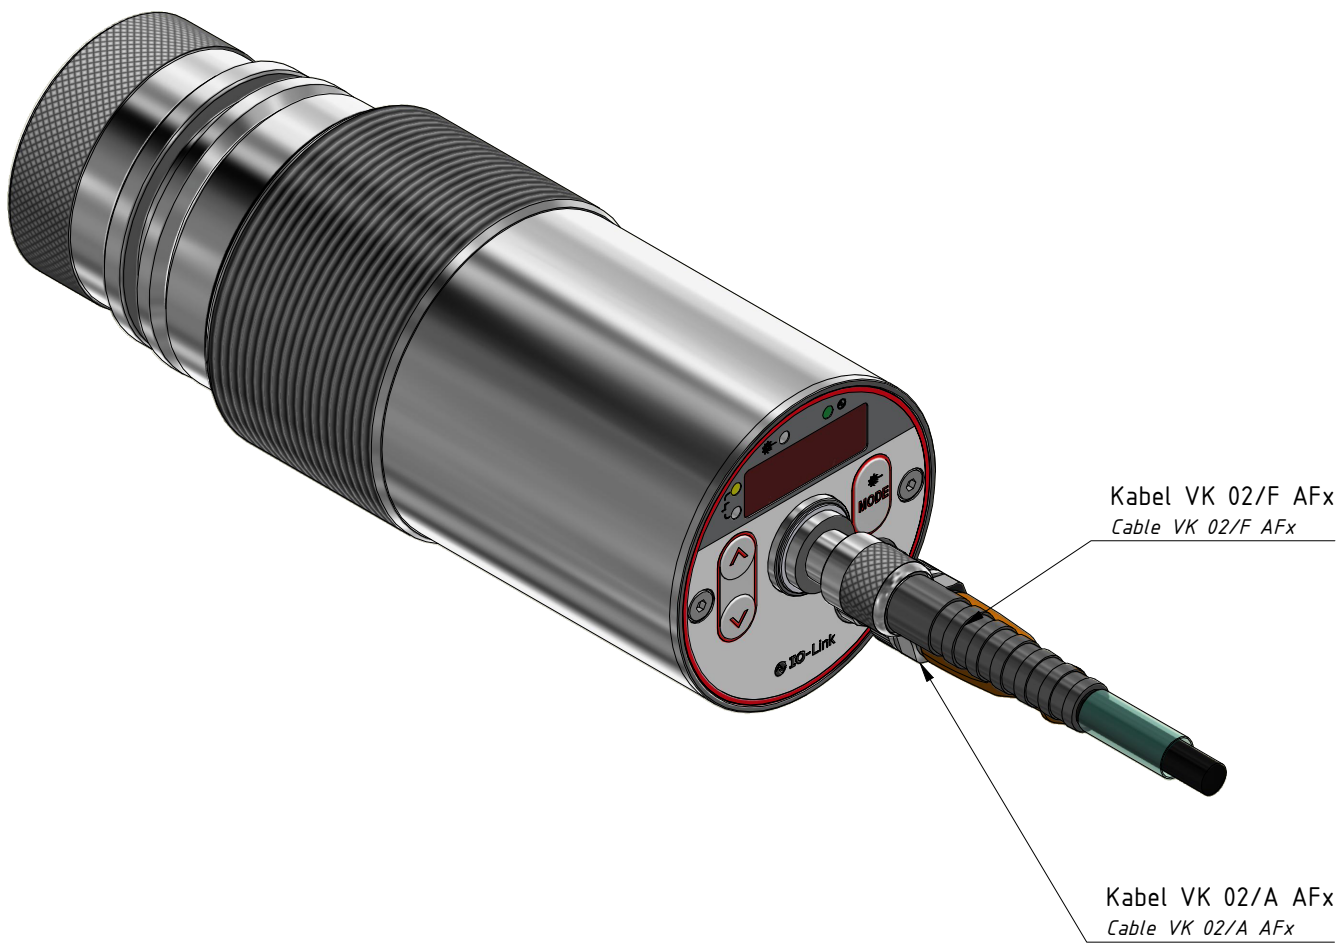

Stückliste / Parts list

Pos.	Artikel-Nr.: <i>order number</i>	Bezeichnung <i>title</i>
1	1114829	Pyrometer CellaTemp PX 69 AF 1/C <i>Pyrometer CellaTemp PX 69 AF 1/C</i>
2	1115356	Montagekombination PA 20-122 <i>Mounting PA 20-122</i>

Gewicht: 5.860 Kg
Weight: 5.860 Kg

Seite 1 von 1
Page 1 of 1

Optik Lens	min. [mm]	max. [mm]
Standard Optik PZ 20.01 Standard lens PZ 20.01	49,8	69,9

Weitere Optiken siehe Blatt 2
further optics see sheet 2