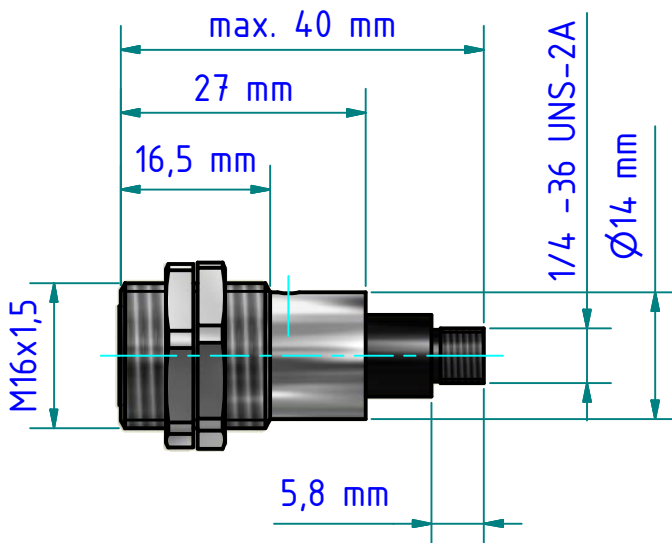

Entfernungsbereich 33 - 45mm  
Focus distance 33 - 45mm

Entfernungsbereich  
Focus distance

max. Temperatur +220°C  
max. temperature +220°C

Lichtleiter Messkopf  
Fibre optic sensor head

PZ 41.18

Artikel-Nr.: 515535