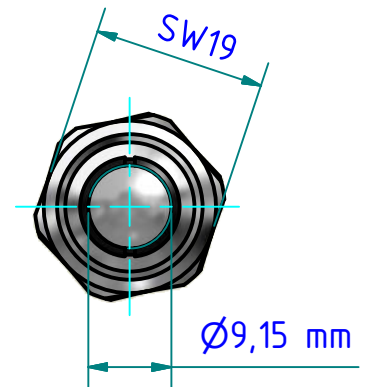

Entfernungsbereich 33 - 45mm  
Focus distance 33 - 45mm

Entfernungsbereich  
Focus distance

max. Temperatur +220°C  
max. temperature +220°C

Lichtleiter Messkopf  
Fibre optic sensor head

PZ 41.18

Artikel-Nr.: 515535