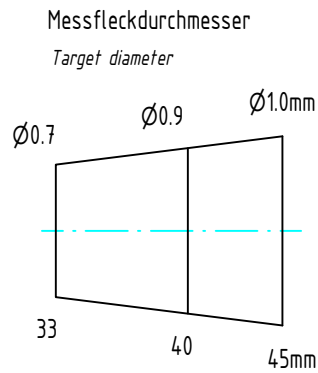

Entfernungsbereich 33 - 45mm  
Focus distance 33 - 45mm

Entfernungsbereich  
Focus distance

max. Temperatur +220°C  
max. temperature +220°C

Lichtleiter Messkopf  
Fibre optic sensor head

PZ 41.18

Artikel-Nr.: 515535