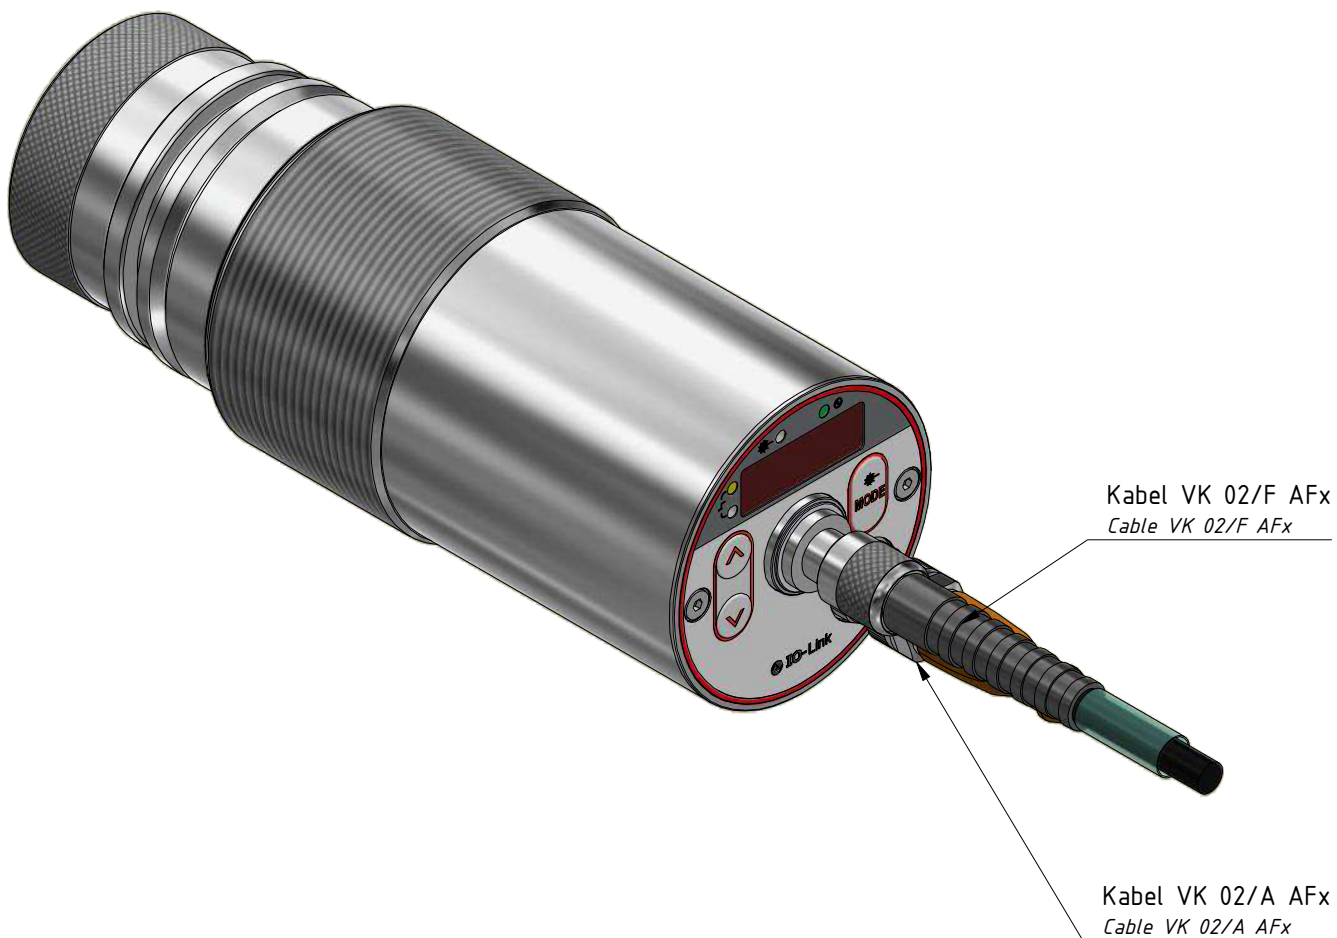

Stückliste / Parts list

Pos.	Artikel-Nr.: <i>order number</i>	Bezeichnung <i>title</i>
1	1098763	Pyrometer CellaTemp PX 13 AF 1/C <i>Pyrometer Cellatemp PX 13 AF 1/C</i>
2	1090729	Montagekombination PA 15-008 <i>Mounting PA 15-008</i>

Gewicht: 7.020 Kg
Weight: 7.020 Kg

Seite 1 von 1
Page 1 of 1

Optik

Optik Lens	min. [mm]	max. [mm]
Super-Tele Optik PA 20.06 Telephoto lens PAZ 20.06	116,5	163,5
Standard Optik PZ 10.01 Standard lens PZ 10.01	35,0	44,4
Nah Optik PZ 10.05 close-up lens PZ 10.05	35,0	44,4
Standard Optik PZ 15.03 Standard lens PZ 15.03	51,5	65,0
Standard Optik PZ 20.01 Standard lens PZ 20.01	49,8	69,9
Nah Optik PZ 20.03 Close-up lens	49,7	67,9
Panorama Optik PZ 40.03 Panorama Optik PZ 40.03	52,1	67,9
Weitwinkel Optik PZ 20.05 Wide-angle lens PZ 20.05	62,8	64,7
Tele Optik PZ 20.06 Telephoto lens PZ 20.06	93,0	112,0
Spezial Optik PZ 20.08 Special lens PZ 20.08	35,0	44,4

Gewicht: 6.120 Kg
Weight: 6.120 Kg

Seite 1 von 1
Page 1 of 1