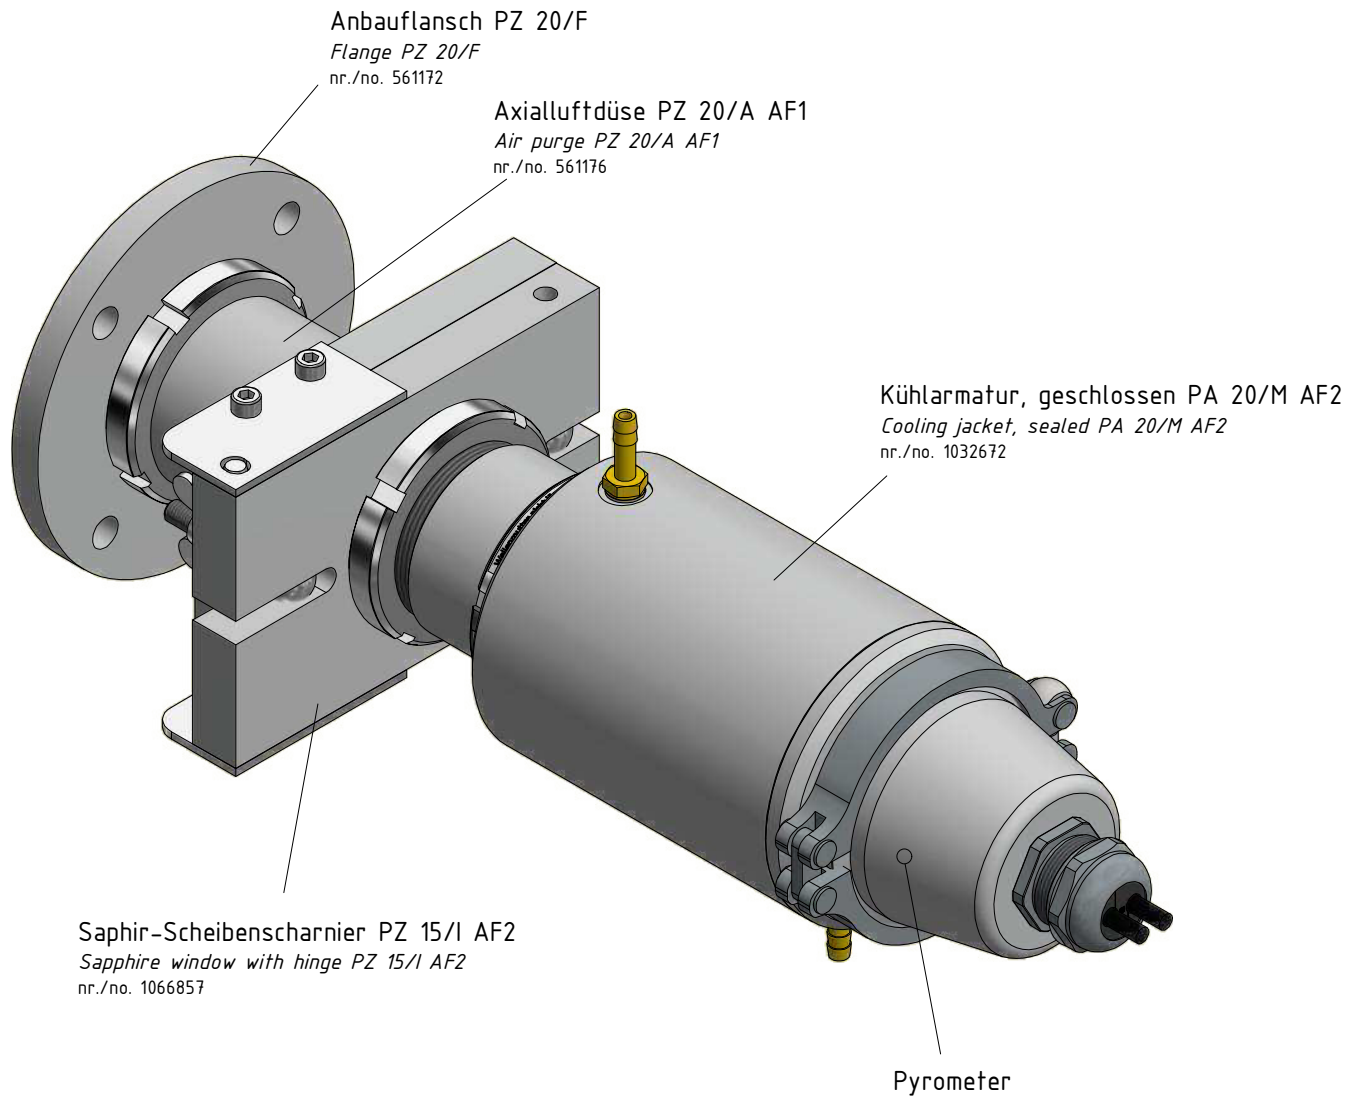

Stückliste / Parts list

Pos.	Artikel-Nr.: <i>order number</i>	Bezeichnung <i>title</i>
1	1098763	Pyrometer CellaTemp PX 13 AF 1/C <i>Pyrometer Cellatemp PX 13 AF 1/C</i>
2	1090729	Montagekombination PA 15-008 <i>Mounting PA 15-008</i>

Gewicht: 7.020 Kg
Weight: 7.020 Kg

Seite 1 von 1
Page 1 of 1

Optik

Optik Lens	min. [mm]	max. [mm]
Super-Tele Optik PA 20.06 Telephoto lens PAZ 20.06	116,5	163,5
Standard Optik PZ 10.01 Standard lens PZ 10.01	35,0	44,4
Nah Optik PZ 10.05 close-up lens PZ 10.05	35,0	44,4
Standard Optik PZ 15.03 Standard lens PZ 15.03	51,5	65,0
Standard Optik PZ 20.01 Standard lens PZ 20.01	49,8	69,9
Nah Optik PZ 20.03 Close-up lens	49,7	67,9
Panorama Optik PZ 40.03 Panorama Optik PZ 40.03	52,1	67,9
Weitwinkel Optik PZ 20.05 Wide-angle lens PZ 20.05	62,8	64,7
Tele Optik PZ 20.06 Telephoto lens PZ 20.06	93,0	112,0
Spezial Optik PZ 20.08 Special lens PZ 20.08	35,0	44,4

Gewicht: 6.120 Kg
Weight: 6.120 Kg

Seite 1 von 1
Page 1 of 1