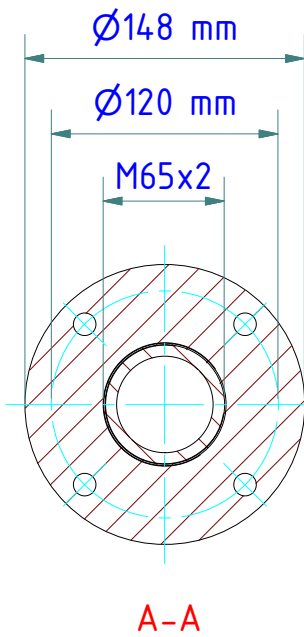

Gewicht: 7.020 Kg
Weight: 7.020 Kg

Seite 1 von 1
Page 1 of 1

Optik

Optik Lens	min. [mm]	max. [mm]
Super-Tele Optik PA 20.06 Telephoto lens PAZ 20.06	116,5	163,5
Standard Optik PZ 10.01 Standard lens PZ 10.01	35,0	44,4
Nah Optik PZ 10.05 close-up lens PZ 10.05	35,0	44,4
Standard Optik PZ 15.03 Standard lens PZ 15.03	51,5	65,0
Standard Optik PZ 20.01 Standard lens PZ 20.01	49,8	69,9
Nah Optik PZ 20.03 Close-up lens	49,7	67,9
Panorama Optik PZ 40.03 Panorama Optik PZ 40.03	52,1	67,9
Weitwinkel Optik PZ 20.05 Wide-angle lens PZ 20.05	62,8	64,7
Tele Optik PZ 20.06 Telephoto lens PZ 20.06	93,0	112,0
Spezial Optik PZ 20.08 Special lens PZ 20.08	35,0	44,4

Gewicht: 6.120 Kg
Weight: 6.120 Kg

Seite 1 von 1
Page 1 of 1