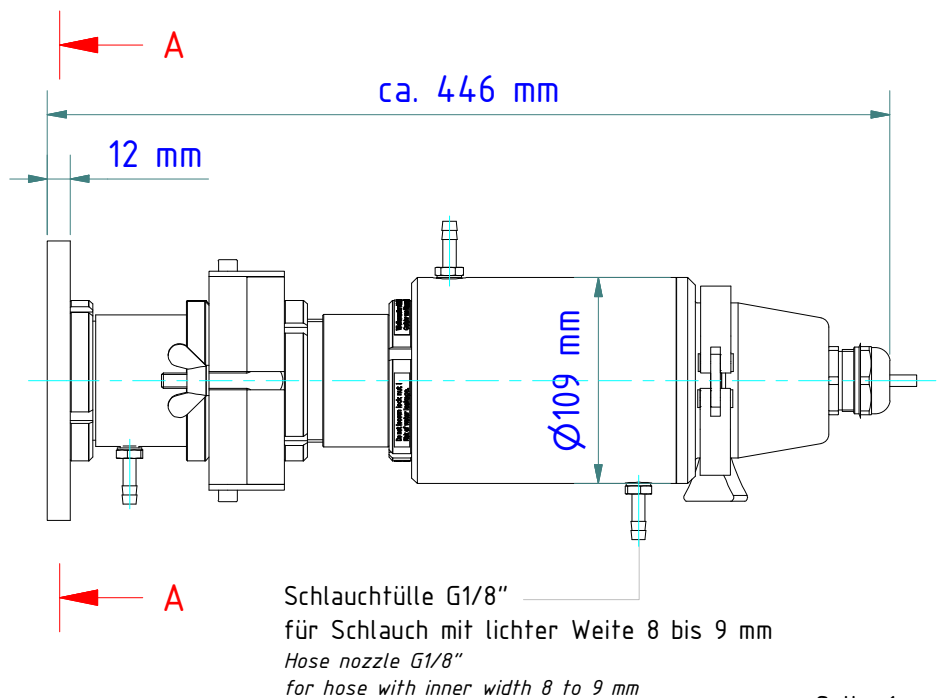

Gewicht: 7.020 Kg
Weight: 7.020 Kg

Seite 1 von 1
Page 1 of 1

Optik

Optik Lens	min. [mm]	max. [mm]
Super-Tele Optik PA 20.06 Telephoto lens PAZ 20.06	116,5	163,5
Standard Optik PZ 10.01 Standard lens PZ 10.01	35,0	44,4
Nah Optik PZ 10.05 close-up lens PZ 10.05	35,0	44,4
Standard Optik PZ 15.03 Standard lens PZ 15.03	51,5	65,0
Standard Optik PZ 20.01 Standard lens PZ 20.01	49,8	69,9
Nah Optik PZ 20.03 Close-up lens	49,7	67,9
Panorama Optik PZ 40.03 Panorama Optik PZ 40.03	52,1	67,9
Weitwinkel Optik PZ 20.05 Wide-angle lens PZ 20.05	62,8	64,7
Tele Optik PZ 20.06 Telephoto lens PZ 20.06	93,0	112,0
Spezial Optik PZ 20.08 Special lens PZ 20.08	35,0	44,4

Gewicht: 6.120 Kg
Weight: 6.120 Kg

Seite 1 von 1
Page 1 of 1