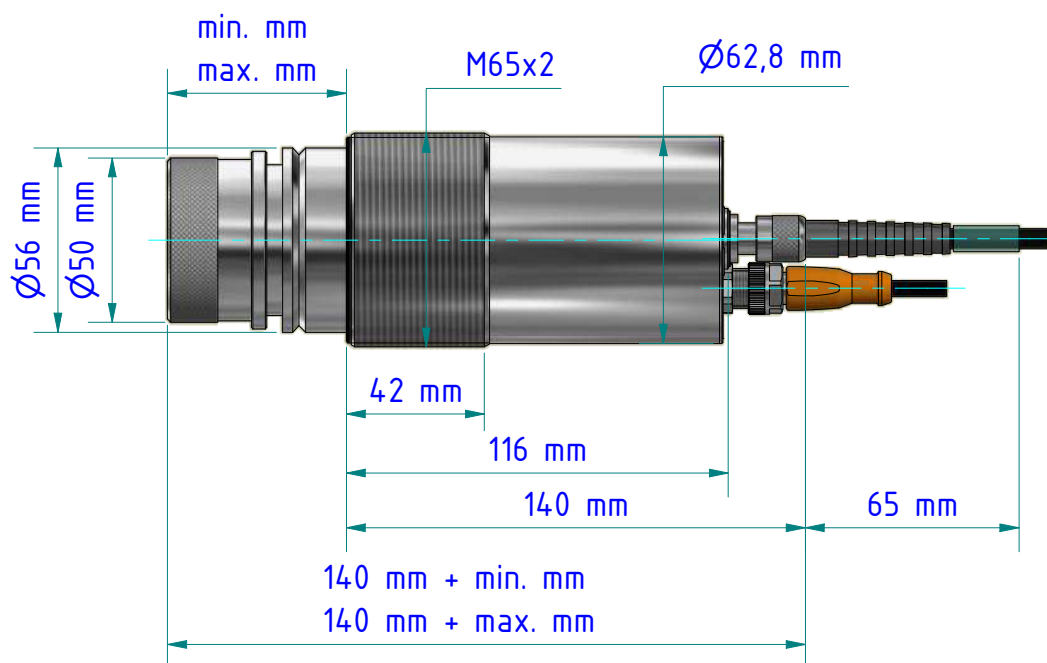

Stückliste / Parts list

Pos.	Artikel-Nr.: <i>order number</i>	Bezeichnung <i>title</i>
1	1098763	Pyrometer CellaTemp PX 13 AF 1/C <i>Pyrometer Cellatemp PX 13 AF 1/C</i>
2	1090729	Montagekombination PA 15-008 <i>Mounting PA 15-008</i>

Gewicht: 7.020 Kg
Weight: 7.020 Kg

Seite 1 von 1
Page 1 of 1

Optik

Optik Lens	min. [mm]	max. [mm]
Super-Tele Optik PA 20.06 Telephoto lens PAZ 20.06	116,5	163,5
Standard Optik PZ 10.01 Standard lens PZ 10.01	35,0	44,4
Nah Optik PZ 10.05 close-up lens PZ 10.05	35,0	44,4
Standard Optik PZ 15.03 Standard lens PZ 15.03	51,5	65,0
Standard Optik PZ 20.01 Standard lens PZ 20.01	49,8	69,9
Nah Optik PZ 20.03 Close-up lens	49,7	67,9
Panorama Optik PZ 40.03 Panorama Optik PZ 40.03	52,1	67,9
Weitwinkel Optik PZ 20.05 Wide-angle lens PZ 20.05	62,8	64,7
Tele Optik PZ 20.06 Telephoto lens PZ 20.06	93,0	112,0
Spezial Optik PZ 20.08 Special lens PZ 20.08	35,0	44,4

Gewicht: 6.120 Kg
Weight: 6.120 Kg

Seite 1 von 1
Page 1 of 1