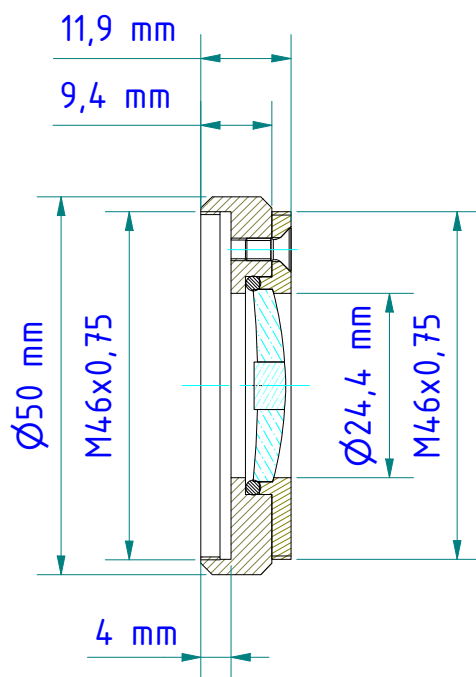

Im Messabstand von 36–42 mm
Messfleckdurchmesser 1,5 mm

*at a distance of 36–42 mm
targetdiameter 1,5 mm*

Gewicht: 0.036 Kg

Weight: 0.036 Kg

Werkstoff: Alu / Glas

Material: Alu / Glas

Seite 1 von 2

Page 1 of 2

KELLER

www.keller.de/its

Vorschraublinse
Supplementary lens

PZ 10/A

Artikel-Nr.: 513837

Ersteller: Neukötter 18.04.2018 Z-Index: 02